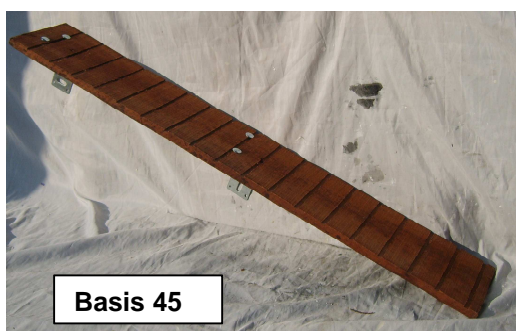

Universeel 235 en 250

- twee treedplanken
- maximaal hoogteverschil 35 – 50 cm
- houtsoort: Angelim Vermelho (20 mm)
- zeer degelijke constructie
- stalen verbindingen, 4 en 2,5 mm dikte
- duurzaam
- eenvoudig te monteren

Universeel 130 en 150

- één treedplank
- maximaal hoogteverschil 30 - 50 cm
- houtsoort: Angelim Vermelho (20 mm)
- degelijke constructie
- stalen verbindingen, 4 en 2,5 mm dikte
- duurzaam
- eenvoudig te monteren

Basis 35

- één treedplank
- maximaal hoogteverschil 35 cm
- minimaal hoogteverschil 20 cm
- houtsoort: Angelim Vermelho (20 mm)
- stalen verbindingen, 2,5 mm dikte
- eenvoudig te monteren

*** wordt alleen aan particulier geleverd.**

Basis 45

- één treedplank
- maximaal hoogteverschil 45 cm
- minimaal hoogteverschil 35 cm
- houtsoort: Angelim Vermelho (20 mm)
- stalen verbindingen, 2,5 mm dikte
- eenvoudig te monteren

*** wordt alleen aan particulier geleverd.**