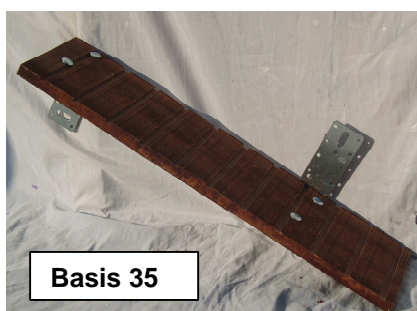

Modellen Fauna- of Eendentrappen: modeljaar 2012

Standaard 235 en 250

- twee treedplanken
- maximaal hoogteverschil 35 – 50 cm
- houtsoort: Massaranduba (28 mm)
- zeer sterke en constructie
- stalen verbindingen, 4 mm dikte
- zeer duurzaam, lange levensduur
- eenvoudig te monteren

Universeel 235 en 250

- twee treedplanken
- maximaal hoogteverschil 35 – 50 cm
- houtsoort: Angelim Vermelho (20 mm)
- zeer degelijke constructie
- stalen verbindingen, 4 en 2,5 mm dikte
- duurzaam
- eenvoudig te monteren

Universeel 130 en 150

- één treedplank
- maximaal hoogteverschil 30 - 50 cm
- houtsoort: Angelim Vermelho (20 mm)
- degelijke constructie
- stalen verbindingen, 4 en 2,5 mm dikte
- duurzaam
- eenvoudig te monteren

Basis 35

- één treedplank
- maximaal hoogteverschil 35 cm
- minimaal hoogteverschil 20 cm
- houtsoort: Angelim Vermelho (20 mm)
- stalen verbindingen, 2,5 mm dikte
- eenvoudig te monteren

*** wordt alleen aan particulier geleverd.**